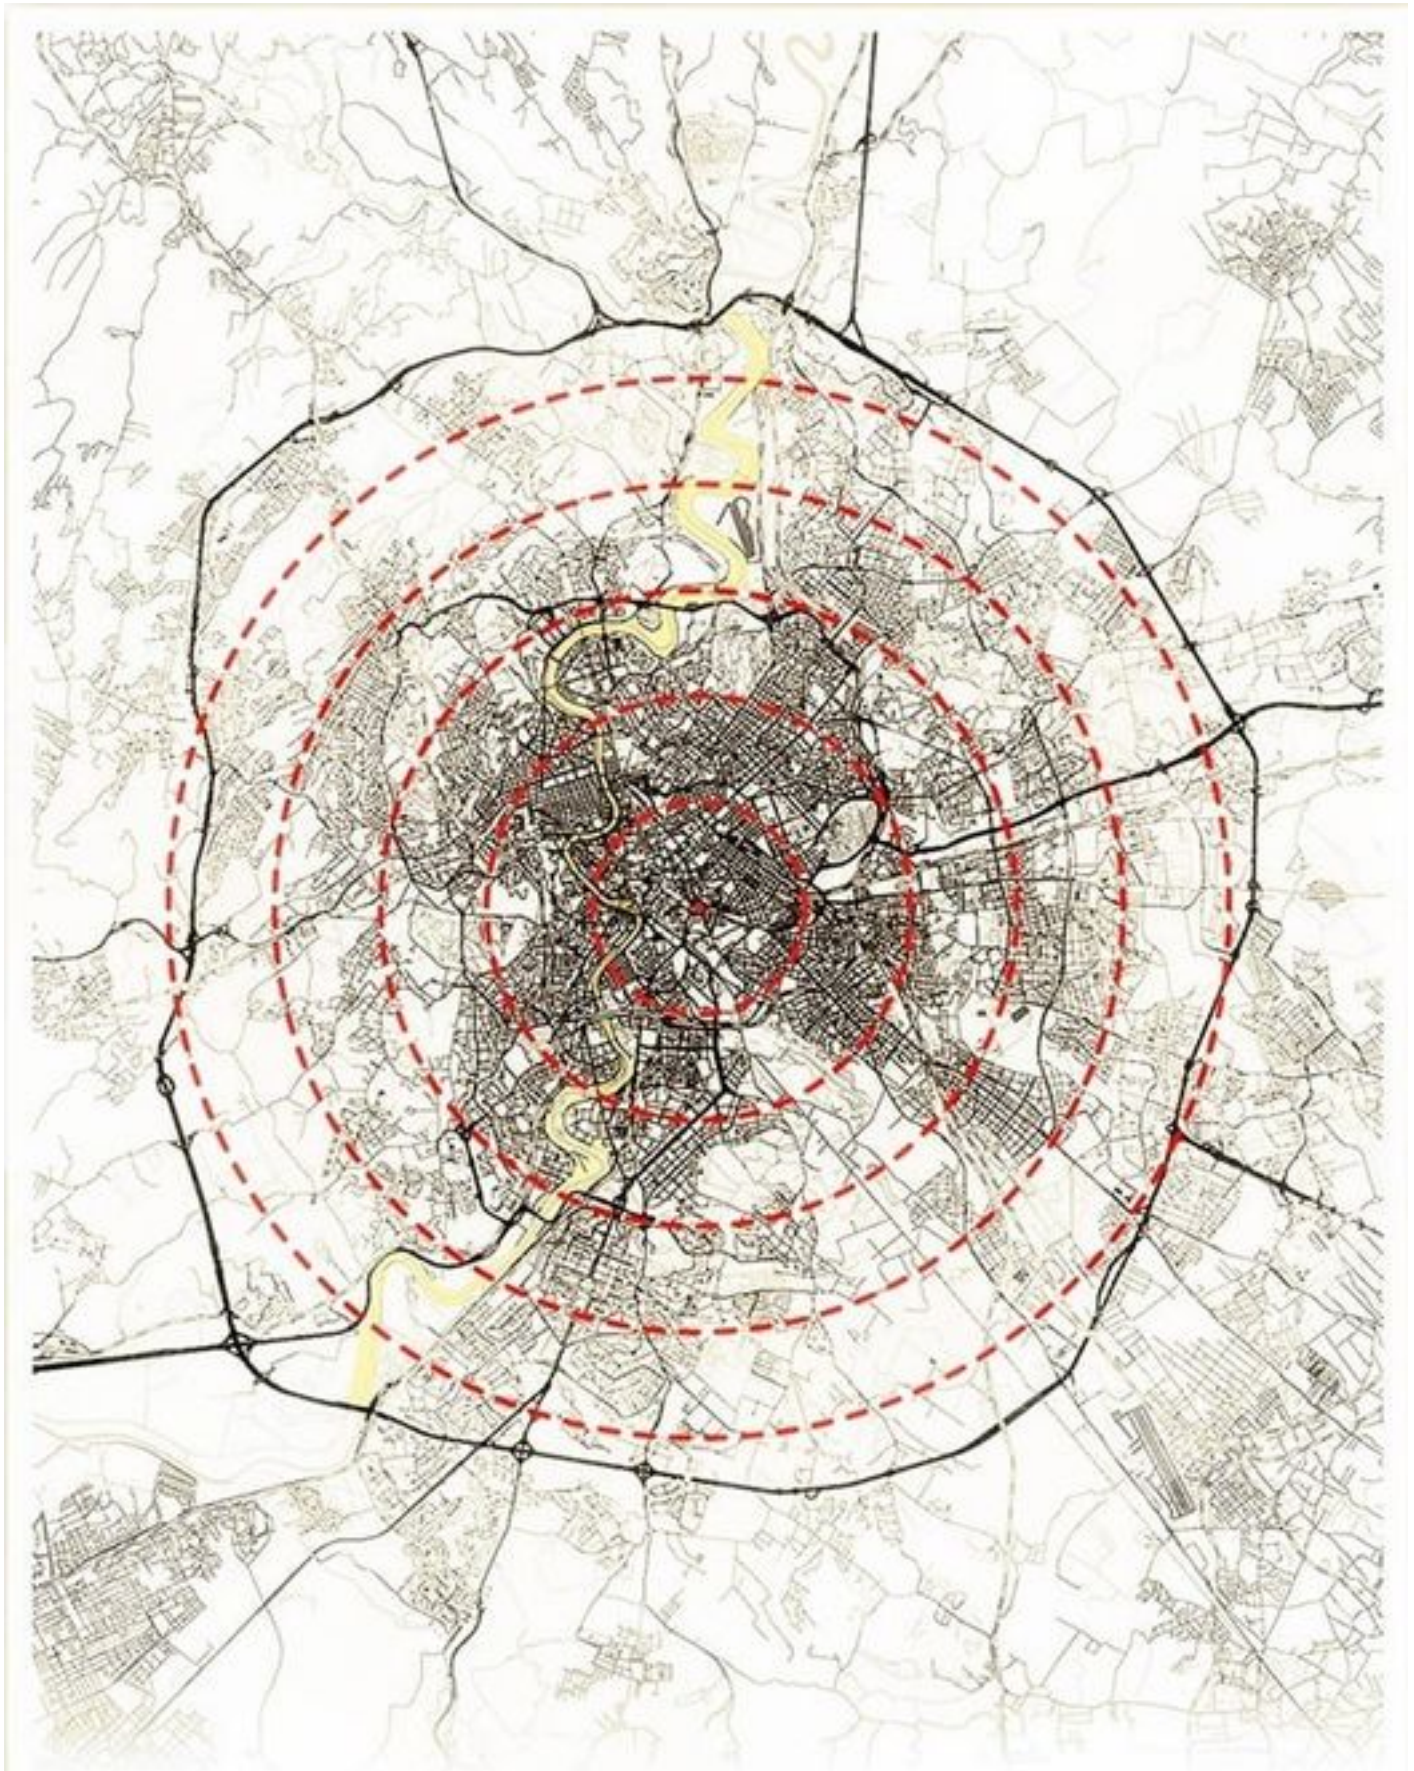

**Paolo Bellino**

l e r i a l l e 0 9 : 5 4 · vi facilito la transizione anche economica,  
romani che soffrite per il pieno di benzina o altro: queste sono le distanze della capitale entro il  
grande raccordo. dal colosseo al'anello autostradale sono poco più di 10 km (ogni cerchio dista  
dall'altro 2 km). in bici qualsiasi persona di ogni  
età raggiunge facilmente 15 kmh.

# ROMA

ITALIA

41.87°N / 12.49°E

2KM IN 5MIN BY BIKE

2KM IN 15MIN BY CAR